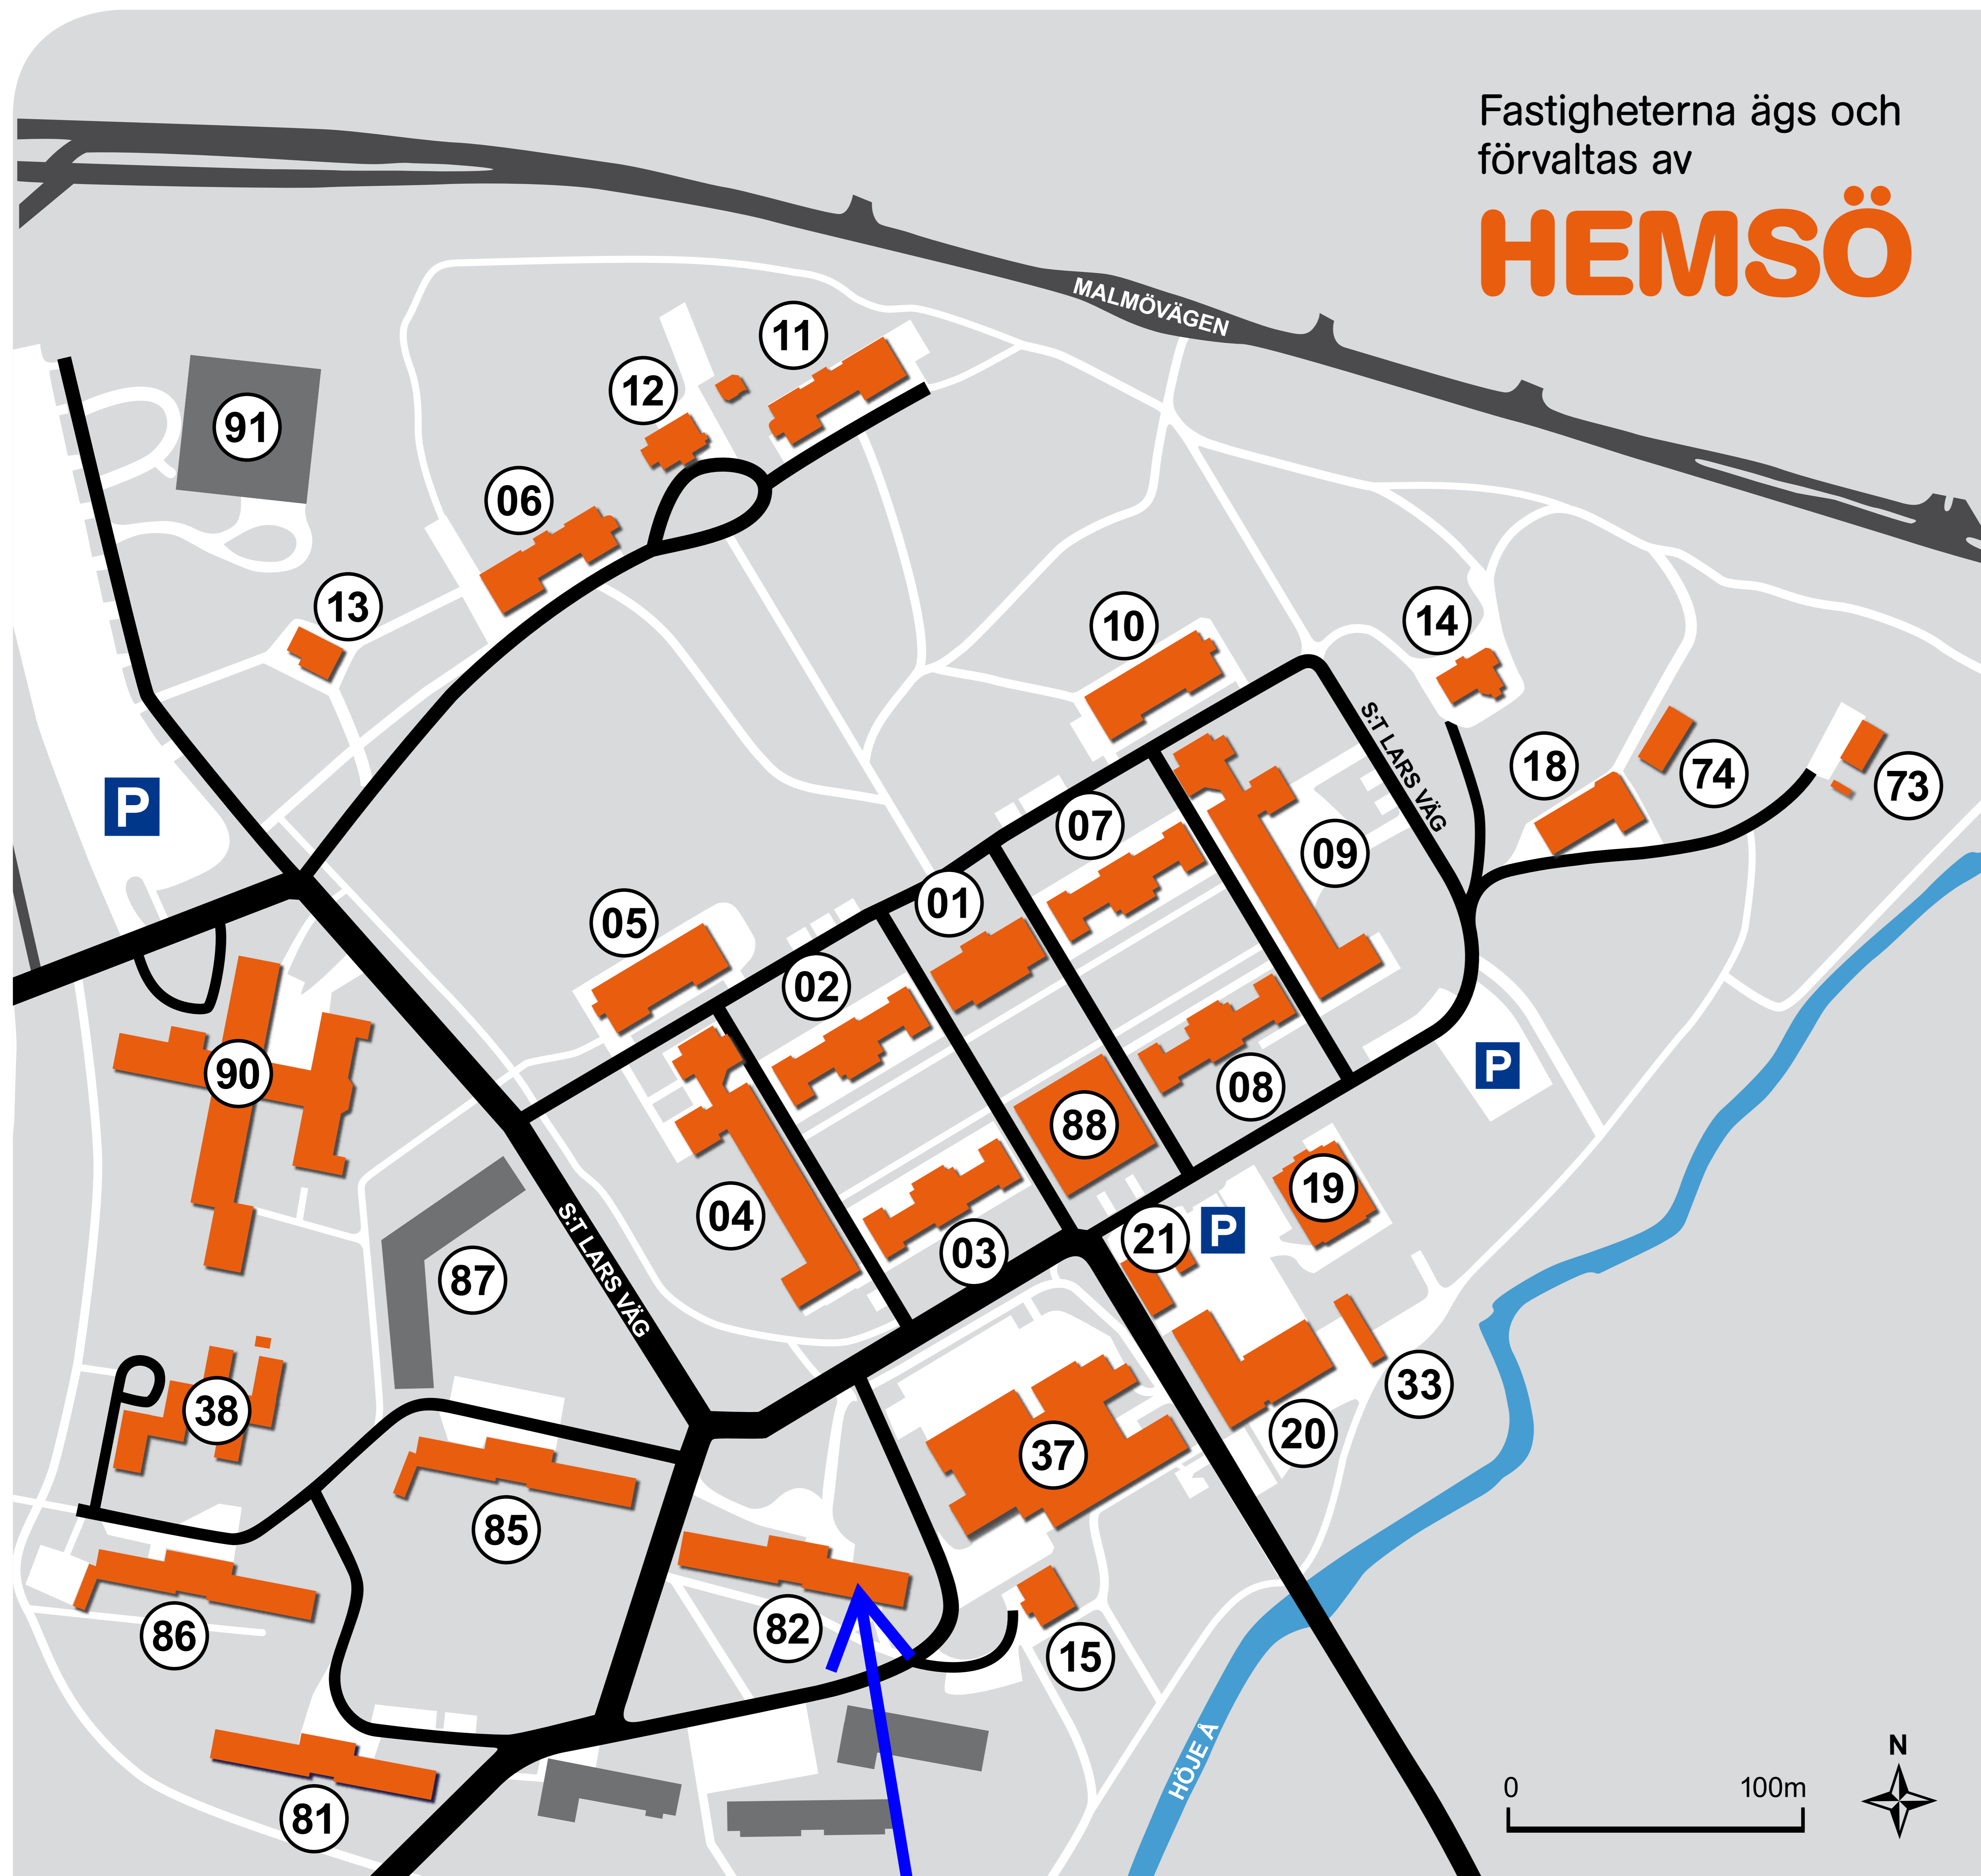

# Välkommen till S:t Lars Parken

- ① Sankt Thomas skola
- ② Vuxenhabiliteringen
- ② Lunds Montessorigrundskola
- ③ Syn- hörsel- och dövverksamheten
- ④ Lunds Montessorigrundskola
- ⑤ Lunds kommun, stöd och aktivering
- ⑥ Vårdcentralen Sankt Lars
- ⑦ Freinetskolan
- ⑧ Sankt Thomas skola
- ⑧ Förskolan Framtiden
- ⑨ Höjebro skolan
- ⑨ Kunskapsskolan
- ⑩ ---- LEDIG LOKAL---- 450 kvm ----
- ⑩ Smittskyddsinstitutet
- ⑩ Freinetskolan
- ⑪ NTI skolan
- ⑫ Montessoriförskolan Lekloftet
- ⑭ Resursforum
- ⑮ Hemvården Klostergården/Järnåkra
- ⑮ Procendia AB
- ⑮ Softlynx AB
- ⑱ Kids2Home
- ⑲ Kunskapsskolan
- ⑳ Consensus
- ㉑ HepCat Store
- ㉓ Restaurang Magnolia
- ㉔ Förskola Källbystugan
- ㉗ Förskolan Lasse Liten
- ㉙ ASIH, Palliativa enheten
- ㉚ --- LEDIG LOKAL--- ca 2000 kvm ---
- ㉜ Lingua Montessoriskola
- ㉝ Lunds kommun, Förskola
- ㉞ Höjeågården
- ㉞ REAL gymnasiet
- ㉞ Lunds koomun, stöd och aktivering
- ㉞ Skolacater AB
- ㉞ Internationella Engelska skolan
- ㉞ Attendo Care AB
- ㉞ LVM-hem Lunden

**Sankt Lars väg 82.  
Ledig lokal, 2000 m<sup>2</sup>**